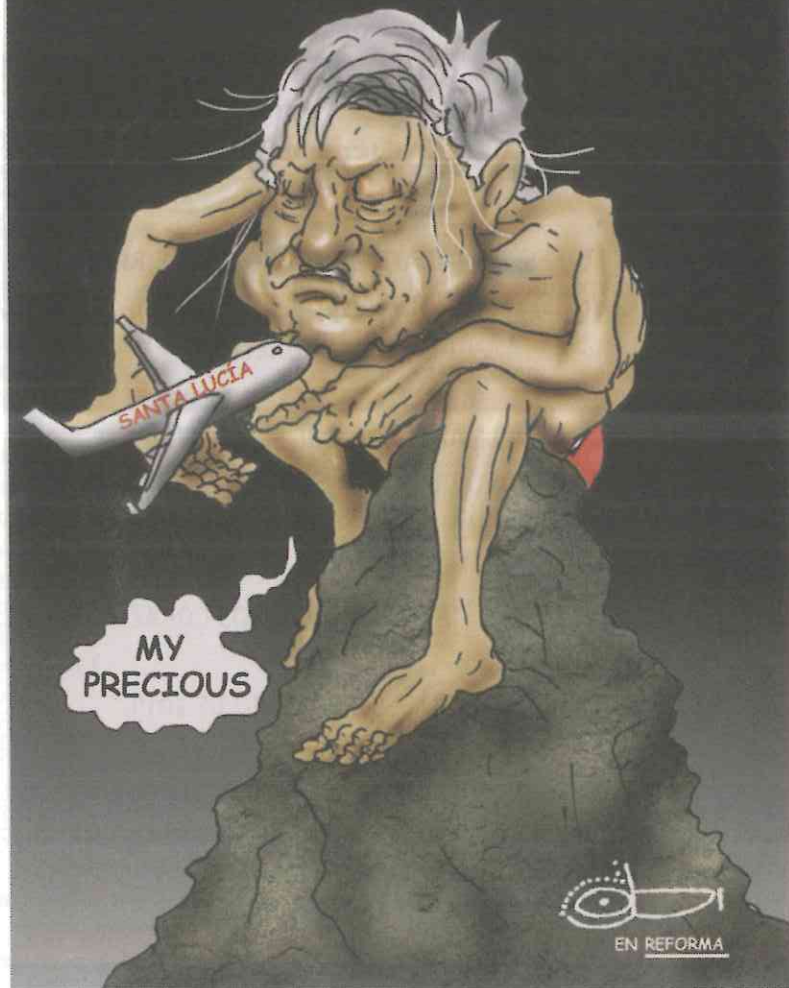

GOBIERNO DE LA  
CIUDAD DE MÉXICO

---

---

# LO BELLO Y LO BESTIA

16/VI/19

MIS PENSAMIENTOS ESTÁN CON LAS VÍCTIMAS Y SUS FAMILIAS.

HORRIBLES DÍAS ESTOS, LLENOS DE DOLOR, MIEDO, RECLAMO, VIOLENCIA Y MUERTE

TAMBIÉN ESTÁN CON SUS VÍCTIMARIOS:

¿EN QUÉ MOMENTO DESAPARECE EL SER HUMANO PARA TRANSFORMARSE EN MONSTRUO?