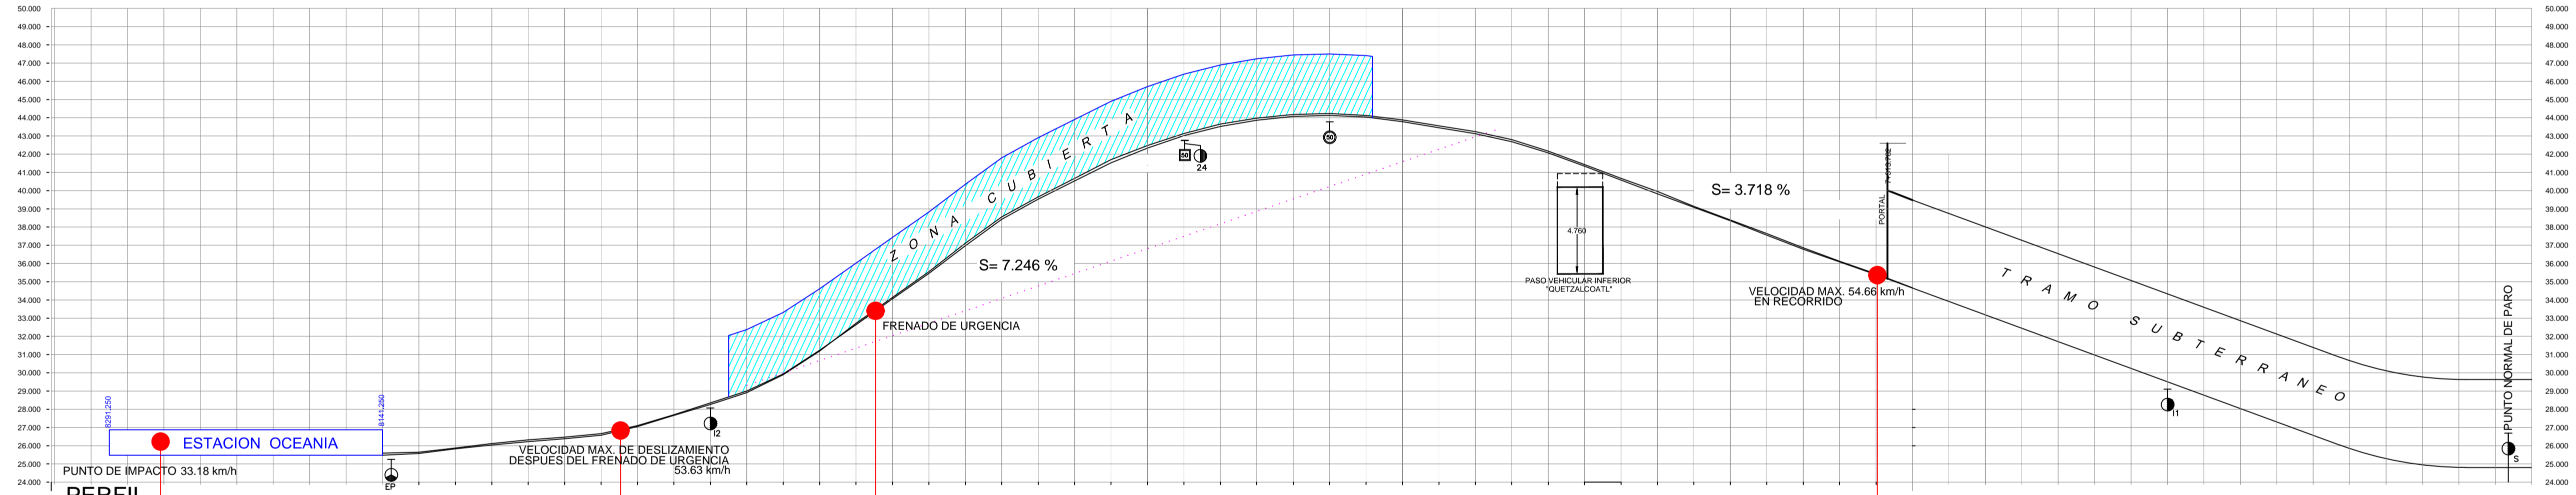

TRAMO TERMINAL AEREA - OCEANIA LINEA 5

PLANTA

PLANTA

DIRECCIÓN POLITÉCNICO (VIA 2)

DIRECCIÓN PANTITLÁN (VIA 1)

PERFIL TRAMO TERMINAL AEREA - OCEANIA

GRÁFICA DE VELOCIDAD / DISTANCIA (Obtenidos de la caja negra)