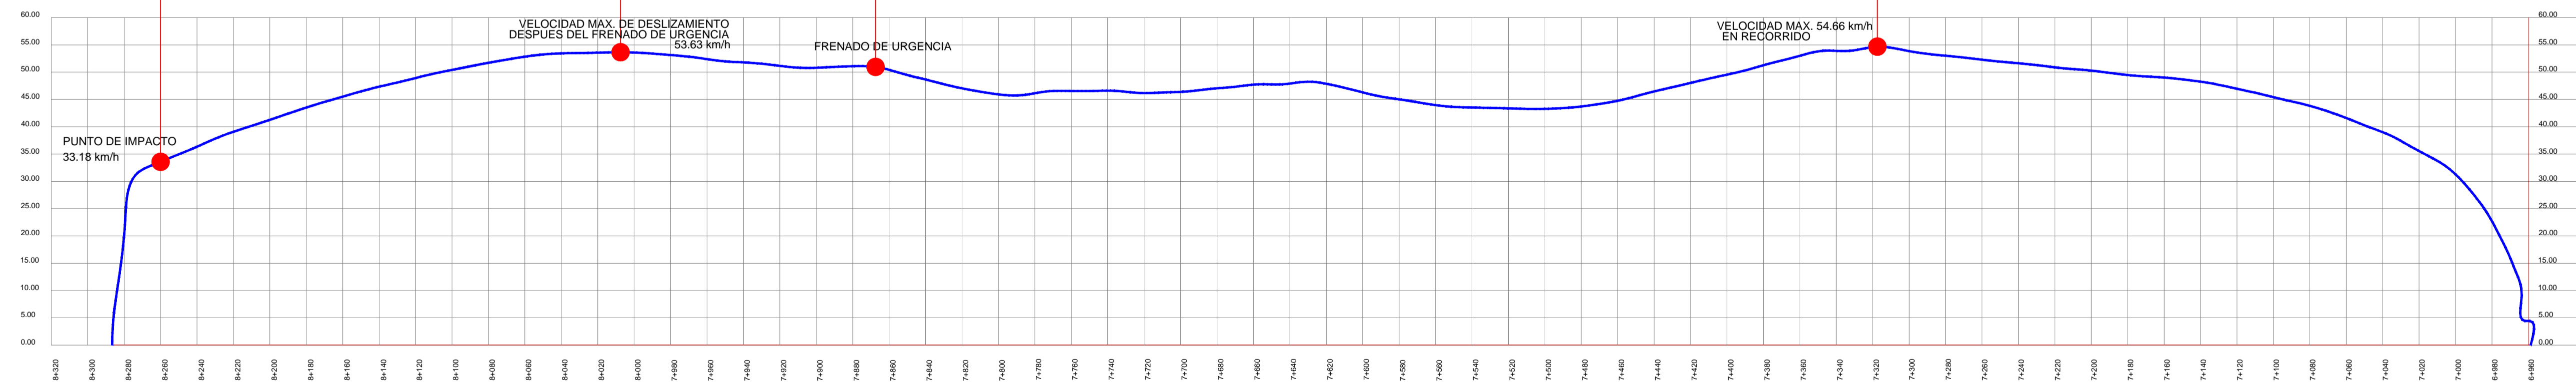

TRAMO TERMINAL AEREA - OCEANIA LINEA 5

PLANTA

PLANTA

DIRECCIÓN POLITÉCNICO (VIA 2)

DIRECCIÓN PANTITLÁN (VIA 1)

PERFIL TRAMO TERMINAL AEREA - OCEANIA

GRÁFICA DE VELOCIDAD / DISTANCIA (Obtenidos de la caja negra)