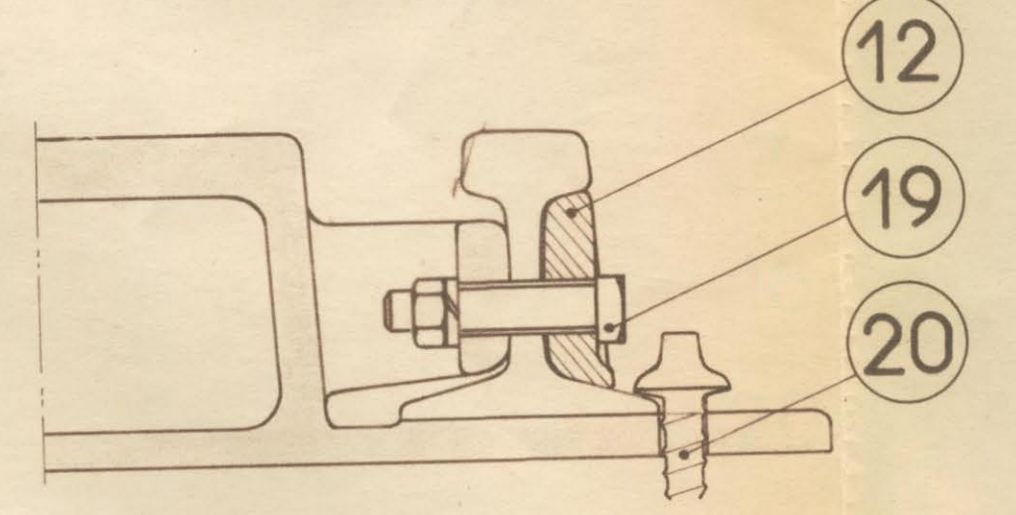

COUPE AA

COUPE BB

COUPE CC

COUPE DD

COUPE EE

COUPE FF

23	Patte d'articulation. Matériel d'isolement et de fixation.	TV 133
22	Tringle d'écartement N°2.	TV 133
21	Verrou axial - Ensemble.	TV 190
20	Tirefonds.	TV 129
19	Boulon tête carrée ϕ 24 Long. 110.	TV 129
18	Boulon tête diamant ϕ 20 long. 90.	TV 129
17	Boulon tête diamant ϕ 20 long. 225.	TV 129
16	Boulon tête diamant ϕ 20 long. 400.	TV 129
15	Boulon tête diamant ϕ 20 long. 110.	TV 129
14	Fourrure pour Entretoise E.70.	TV 129
13	Entretoise E.70.	TV 123
12	Cale éclisse.	TV 125
11	Éclisse de talon d'aiguille (perçage abaissé).	TV 125
10	Éclisse ordinaire de rail.	TV 124
9	Éclisse de piste.	TV 128
8	Contrerail de pointe de 2,30m.	TV 121
7	Piste en talon de Cœur. Pièce Z.	TV 116
6	Aiguille rectiligne.	TV 119
5	Piste contraiguille courbe de talon. Pièce E.	TV 111
4	Piste contraiguille courbe de pointe. Pièce D.	TV 108
3	Aiguille courbe.	TV 118
2	Piste contraiguille rectiligne de talon. Pièce B.	TV 104
1	Piste contraiguille rectiligne de pointe. Pièce A.	TV 101

- NOTA
- Tirefonds Verticaux de 23 x 135
 - Tirefonds inclinés au 1/20° de 23 x 135
 - ⊗ Tirefonds verticaux de 23 x 115
 - Tirefonds inclinés au 1/20° de 23 x 115

DESSIN PROVISOIRE
SUSCEPTIBLE D'ÊTRE MODIFIÉ

- Nota: I. Le dessin d'ensemble représente des aiguillages équipés de verrous axiaux.
Ces aiguillages peuvent dans certains cas être équipés de verrous individuels.
- II. La pièce Z représentée sur cet ensemble est remplacée par:
Une pièce Y dans une entrevoie de 3,15 m.
Les pièces X et W dans une entrevoie de 3,35 m.
Le principe de montage reste le même.
- III. Le contrerail de pointe représenté sur cet ensemble n'existe pas dans le branchement et la communication à entrevoie de 3,35 m.