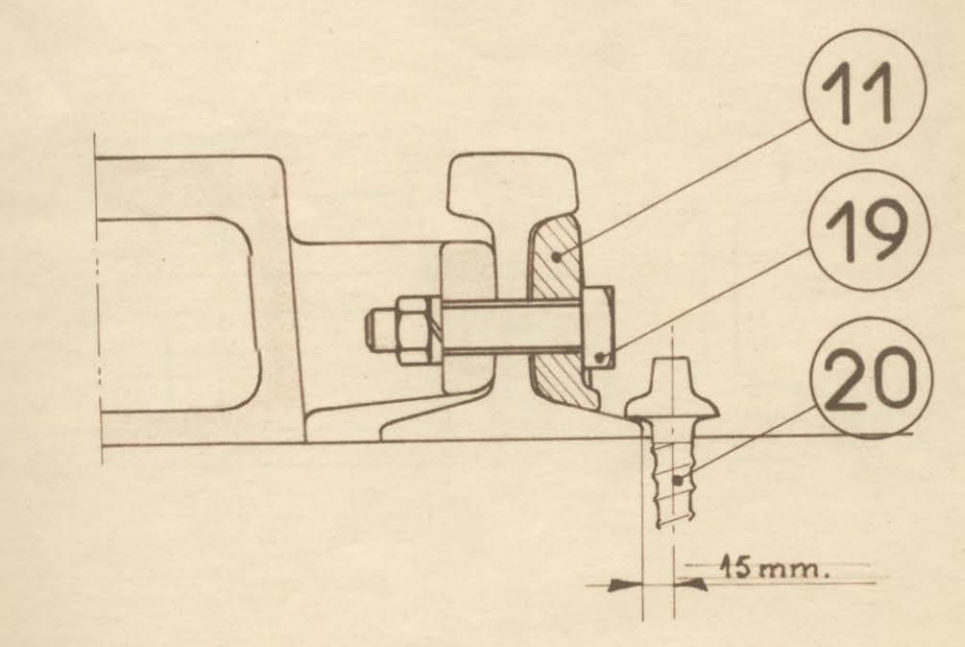

COUPE AA

COUPE BB

COUPE CC

COUPE DD

COUPE EE

COUPE FF

23	Patte d'articulation. Matériel d'isolement et de fixation.	TV 133
22	Tringle d'écartement N°2.	TV 133
21	Verrou axial - Ensemble.	TV 190
20	Tirefonds.	TV 129
19	Boulon tête carrée ϕ 24 Long. 110.	TV 129
18	Boulon tête diamant ϕ 20 long. 90.	TV 129
17	Boulon tête diamant ϕ 20 long. 225.	TV 129
16	Boulon tête diamant ϕ 20 long. 400.	TV 129
15	Boulon tête diamant ϕ 20 long. 110.	TV 129
14	Fourrure pour Entretoise E.70.	TV 129
13	Entretoise E.70.	TV 123
12	Cale éclisse.	TV 125
11	Éclisse de talon d'aiguille (perçage abaissé).	TV 125
10	Éclisse ordinaire de rail.	TV 124
9	Éclisse de piste.	TV 128
8	Contrerail de pointe de 2,30m.	TV 121
7	Piste en talon de Cœur. Pièce Z.	TV 116
6	Aiguille rectiligne.	TV 119
5	Piste contraiguille courbe de talon. Pièce E.	TV 111
4	Piste contraiguille courbe de pointe. Pièce D.	TV 108
3	Aiguille courbe.	TV 118
2	Piste contraiguille rectiligne de talon. Pièce B.	TV 104
1	Piste contraiguille rectiligne de pointe. Pièce A.	TV 101

- NOTA
- Tirefonds Verticaux de 23 x 135
 - Tirefonds inclinés au 1/20° de 23 x 135
 - ⊗ Tirefonds verticaux de 23 x 115
 - Tirefonds inclinés au 1/20° de 23 x 115

DESSIN PROVISOIRE
SUSCEPTIBLE D'ÊTRE MODIFIÉ

- Nota: I. Le dessin d'ensemble représente des aiguillages équipés de verrous axiaux.
Ces aiguillages peuvent dans certains cas être équipés de verrous individuels.
- II. La pièce Z représentée sur cet ensemble est remplacée par:
Une pièce Y dans une entrevoie de 3,15 m.
Les pièces X et W dans une entrevoie de 3,35 m.
Le principe de montage reste le même.
- III. Le contrerail de pointe représenté sur cet ensemble n'existe pas dans le branchement et la communication à entrevoie de 3,35 m.

ECH	MÉTRO DE MEXICO	DATE: 4 Sept 1967
1/10	APPAREILS DE VOIE . TG 0,13 A DROITE	DESS: PAIN
1/4	ENSEMBLE DE L'AIGUILLAGE	VERIF: [Signature]
		L'Ingénieur en Chef
		L'Ingénieur Chef de division
		[Signature]
		I.S.T.M.E.
		S.Q.F.R.E.T.U. S.G.T.E.
		TV 131