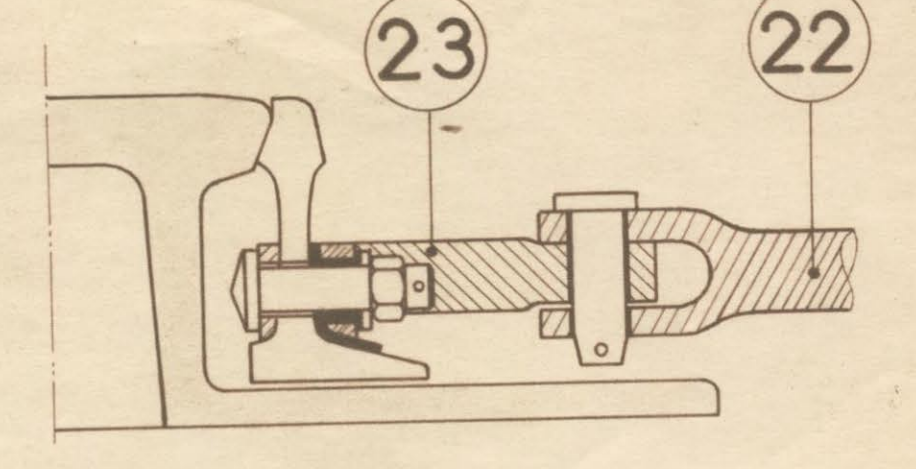

COUPE AA

COUPE BB

COUPE CC

COUPE DD

COUPE EE

COUPE FF

23	Patte d'articulation. Matériel d'isolement et de fixation.	TV 133
22	Tringle d'écartement N°2.	TV 133
21	Verrou axial - Ensemble.	TV 190
20	Tirefonds.	TV 129
19	Boulon tête carrée ϕ 24 Long. 110.	TV 129
18	Boulon tête diamant ϕ 20 long. 90.	TV 129
17	Boulon tête diamant ϕ 20 long. 225.	TV 129
16	Boulon tête diamant ϕ 20 long. 400.	TV 129
15	Boulon tête diamant ϕ 20 long. 110.	TV 129
14	Fourrure pour Entretoise E.70.	TV 129
13	Entretoise E.70.	TV 123
12	Cale éclisse.	TV 125
11	Éclisse de talon d'aiguille (perçage abaissé).	TV 125
10	Éclisse ordinaire de rail.	TV 124
9	Éclisse de piste.	TV 128
8	Contrerail de pointe de 2,30m.	TV 121
7	Piste en talon de Cœur. Pièce Z.	TV 116
6	Aiguille rectiligne.	TV 119
5	Piste contraiguille courbe de talon. Pièce E.	TV 111
4	Piste contraiguille courbe de pointe. Pièce D.	TV 108
3	Aiguille courbe.	TV 118
2	Piste contraiguille rectiligne de talon. Pièce B.	TV 104
1	Piste contraiguille rectiligne de pointe. Pièce A.	TV 101

- NOTA
- Tirefonds Verticaux de 23 x 135
 - Tirefonds inclinés au 1/20° de 23 x 135
 - ⊗ Tirefonds verticaux de 23 x 115
 - Tirefonds inclinés au 1/20° de 23 x 115

DESSIN PROVISOIRE
SUSCEPTIBLE D'ÊTRE MODIFIÉ

- Nota: I. Le dessin d'ensemble représente des aiguillages équipés de verrous axiaux.
Ces aiguillages peuvent dans certains cas être équipés de verrous individuels.
- II. La pièce Z représentée sur cet ensemble est remplacée par:
Une pièce Y dans une entrevoie de 3,15 m.
Les pièces X et W dans une entrevoie de 3,35 m.
Le principe de montage reste le même.
- III. Le contrerail de pointe représenté sur cet ensemble n'existe pas dans le branchement et la communication à entrevoie de 3,35 m.