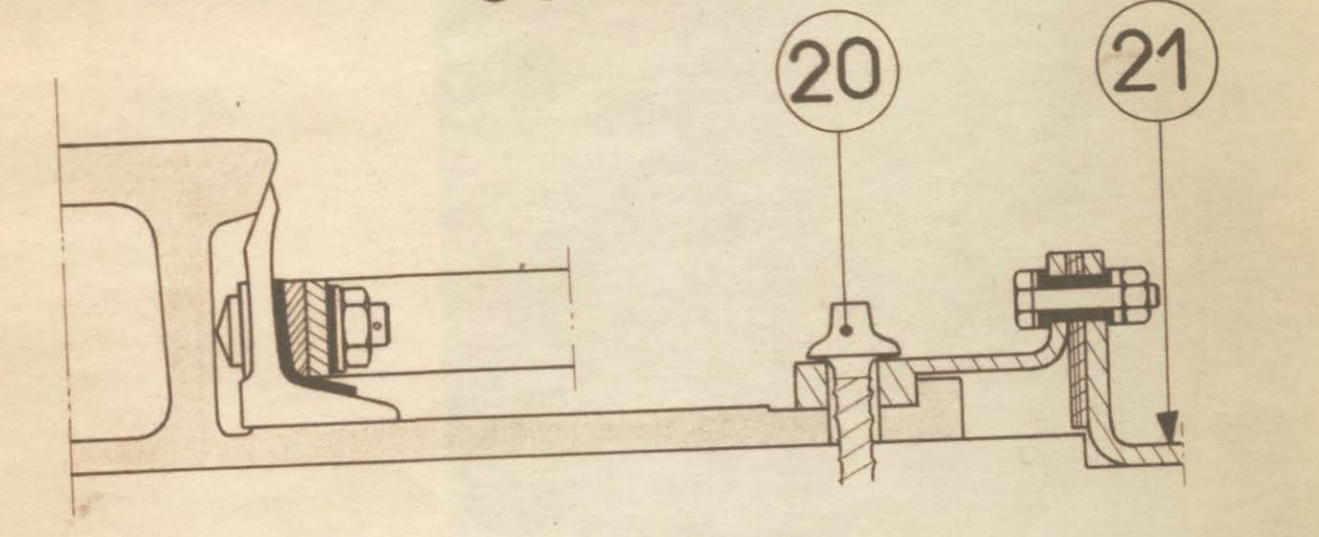

COUPE AA

COUPE BB

COUPE CC

COUPE DD

COUPE EE

COUPE FF

23	Patte d'articulation. Matériel d'isolement et de fixation.	TV 133
22	Tringle d'écartement N°2.	TV 133
21	Verrou axial - Ensemble.	TV 190
20	Tirefonds.	TV 129
19	Boulon tête carrée ϕ 24 Long. 110.	TV 129
18	Boulon tête diamant ϕ 20 long. 90.	TV 129
17	Boulon tête diamant ϕ 20 long. 225.	TV 129
16	Boulon tête diamant ϕ 20 long. 400.	TV 129
15	Boulon tête diamant ϕ 20 long. 110.	TV 129
14	Fourrure pour Entretoise E.70.	TV 129
13	Entretoise E.70.	TV 123
12	Cale éclisse.	TV 125
11	Éclisse de talon d'aiguille (perçage abaissé).	TV 125
10	Éclisse ordinaire de rail.	TV 124
9	Éclisse de piste.	TV 128
8	Contrerail de pointe de 2,30m.	TV 121
7	Piste en talon de Cœur. Pièce Z.	TV 116
6	Aiguille rectiligne.	TV 119
5	Piste contraiguille courbe de talon. Pièce E.	TV 111
4	Piste contraiguille courbe de pointe. Pièce D.	TV 108
3	Aiguille courbe.	TV 118
2	Piste contraiguille rectiligne de talon. Pièce B.	TV 104
1	Piste contraiguille rectiligne de pointe. Pièce A.	TV 101

- NOTA
- Tirefonds Verticaux de 23 x 135
 - Tirefonds inclinés au 1/20° de 23 x 135
 - ⊗ Tirefonds verticaux de 23 x 115
 - Tirefonds inclinés au 1/20° de 23 x 115

DESSIN PROVISOIRE
SUSCEPTIBLE D'ÊTRE MODIFIÉ

- Nota: I. Le dessin d'ensemble représente des aiguillages équipés de verrous axiaux.
Ces aiguillages peuvent dans certains cas être équipés de verrous individuels.
- II. La pièce Z représentée sur cet ensemble est remplacée par:
Une pièce Y dans une entrevoie de 3,15 m.
Les pièces X et W dans une entrevoie de 3,35 m.
Le principe de montage reste le même.
- III. Le contrerail de pointe représenté sur cet ensemble n'existe pas dans le branchement et la communication à entrevoie de 3,35 m.