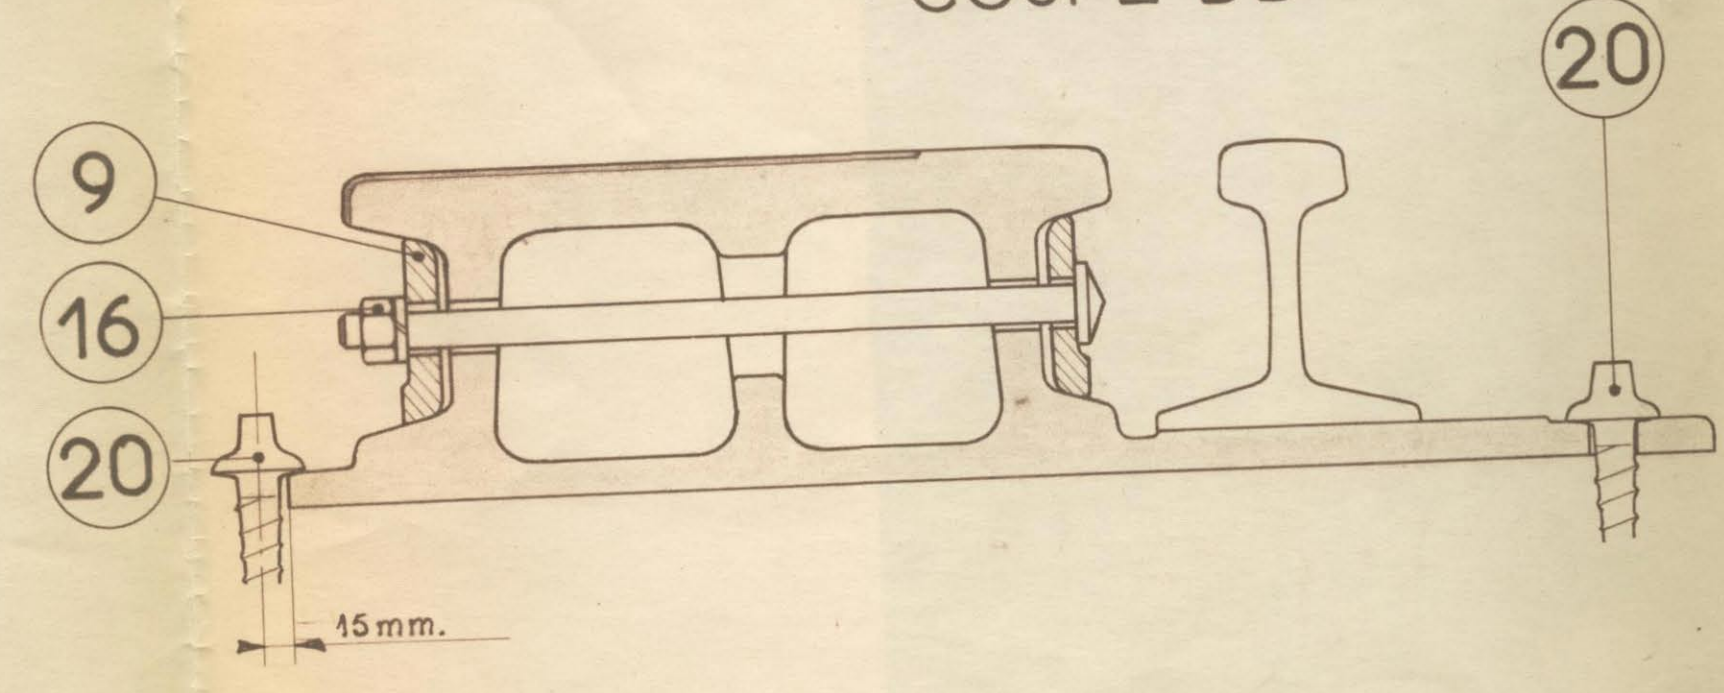

COUPE AA

COUPE BB

COUPE CC

COUPE DD

COUPE EE

COUPE FF

23	Patte d'articulation. Matériel d'isolement et de fixation.	TV 133
22	Tringle d'écartement N°2.	TV 133
21	Verrou axial - Ensemble.	TV 190
20	Tirefonds.	TV 129
19	Boulon tête carrée ϕ 24 Long. 110.	TV 129
18	Boulon tête diamant ϕ 20 long. 90.	TV 129
17	Boulon tête diamant ϕ 20 long. 225.	TV 129
16	Boulon tête diamant ϕ 20 long. 400.	TV 129
15	Boulon tête diamant ϕ 20 long. 110.	TV 129
14	Fourrure pour Entretoise E.70.	TV 129
13	Entretoise E.70.	TV 123
12	Cale éclisse.	TV 125
11	Éclisse de talon d'aiguille (perçage abaissé).	TV 125
10	Éclisse ordinaire de rail.	TV 124
9	Éclisse de piste.	TV 128
8	Contrerail de pointe de 2,30m.	TV 121
7	Piste en talon de Cœur. Pièce Z.	TV 116
6	Aiguille rectiligne.	TV 119
5	Piste contraiguille courbe de talon. Pièce E.	TV 111
4	Piste contraiguille courbe de pointe. Pièce D.	TV 108
3	Aiguille courbe.	TV 118
2	Piste contraiguille rectiligne de talon. Pièce B.	TV 104
1	Piste contraiguille rectiligne de pointe. Pièce A.	TV 101

- NOTA
- Tirefonds Verticaux de 23 x 135
 - Tirefonds inclinés au 1/20° de 23 x 135
 - ⊗ Tirefonds verticaux de 23 x 115
 - Tirefonds inclinés au 1/20° de 23 x 115

DESSIN PROVISOIRE
SUSCEPTIBLE D'ÊTRE MODIFIÉ

- Nota: I. Le dessin d'ensemble représente des aiguillages équipés de verrous axiaux.
Ces aiguillages peuvent dans certains cas être équipés de verrous individuels.
- II. La pièce Z représentée sur cet ensemble est remplacée par:
Une pièce Y dans une entrevoie de 3,15 m.
Les pièces X et W dans une entrevoie de 3,35 m.
Le principe de montage reste le même.
- III. Le contrerail de pointe représenté sur cet ensemble n'existe pas dans le branchement et la communication à entrevoie de 3,35 m.

ECH	MÉTRO DE MEXICO	DATE: 4 Sept 1967
1/10	APPAREILS DE VOIE . TG 0,13 A DROITE	DESS: PAIN
1/4	ENSEMBLE DE L'AIGUILLAGE	VERIF: [Signature]
		L'Ingénieur en Chef
		L'Ingénieur Chef de division
		[Signature]
		I.S.T.M.E.
		S.Q.F.R.E.T.U. S.G.T.E.
		TV 131