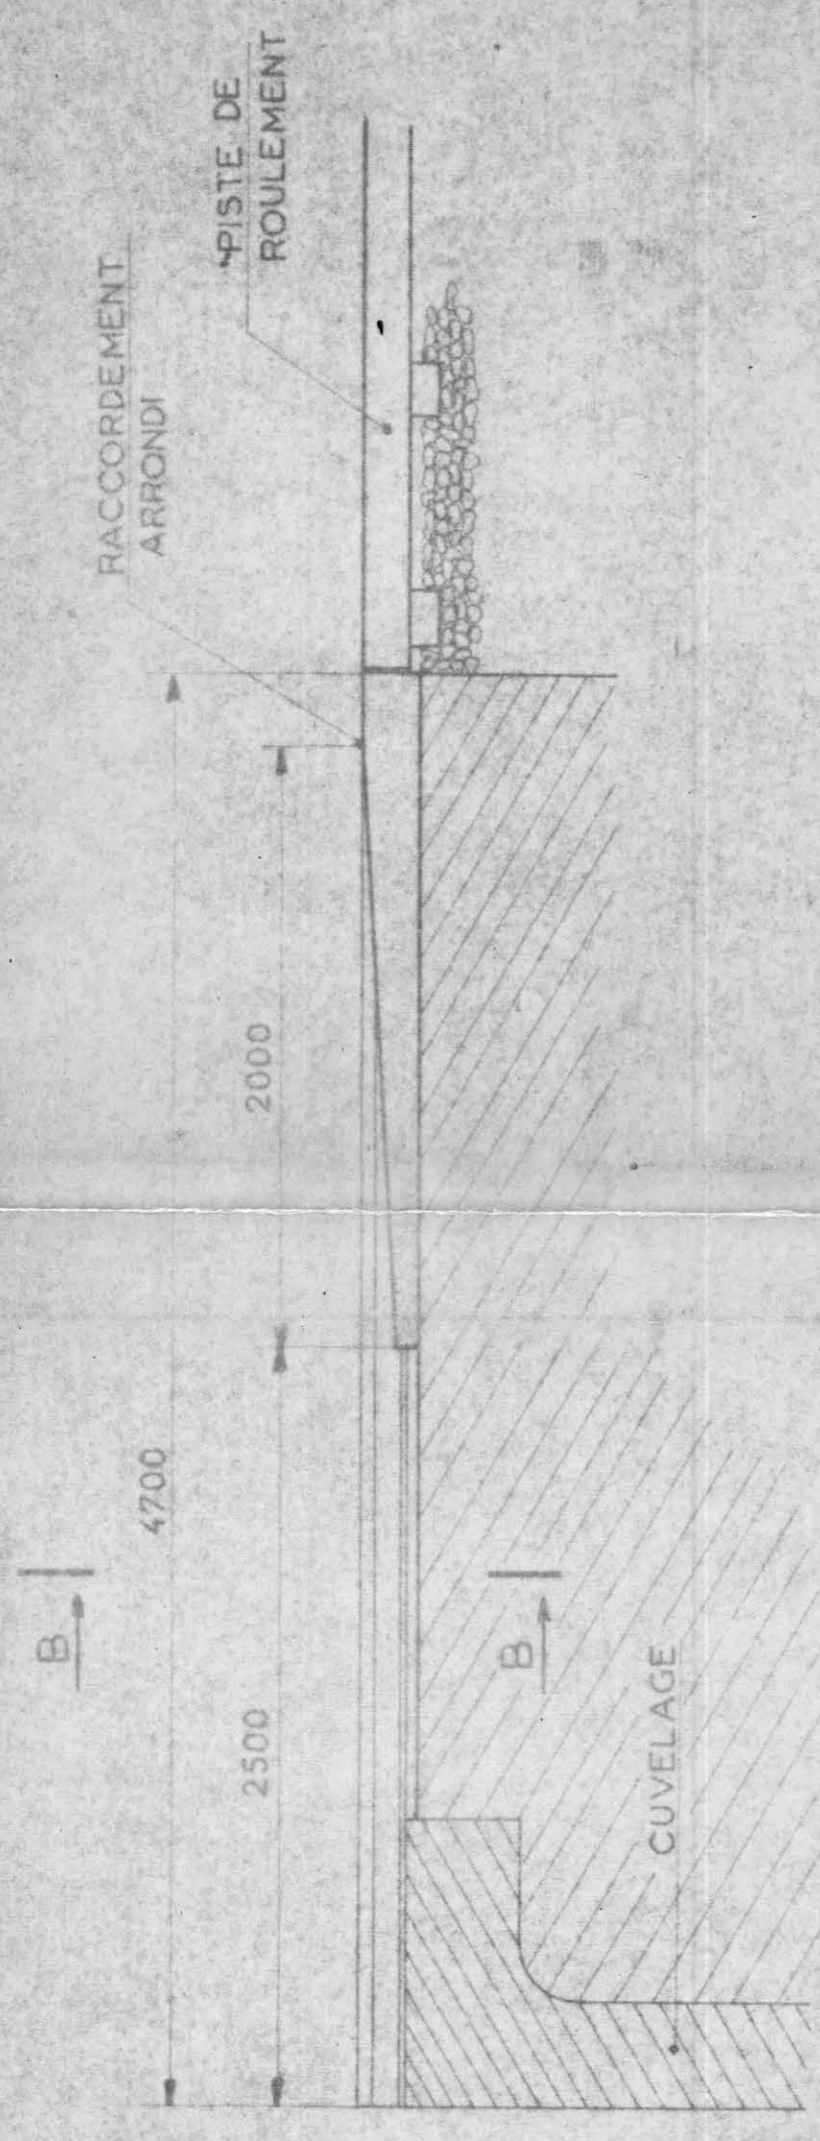

LOCAL DES  
MANŒUVRES

RESERVATIONS ET MANŒUVRES  
DESSIN TV 881

PAS DE REEMPLISSAGE  
DANS CES RESERVATIONS

COUPE AA

COUPE BB

FIXATION DU RAIL SUIVANT DESSIN TV 276

METRO DE MEXICO		DATE 26.1.76
AGRANDISSEMENT DES ATELIERS DE ZARAGOZA		DESS MF
POSE DE LA VOIE R6 AUX ABORDS DE LA PLAQUE TOURNANTE		VERIF
La Responsable Technique		Le Vérificateur
[Signature]		[Signature]
MODIFICATIONS		
SOFRE TU		
TV 880		