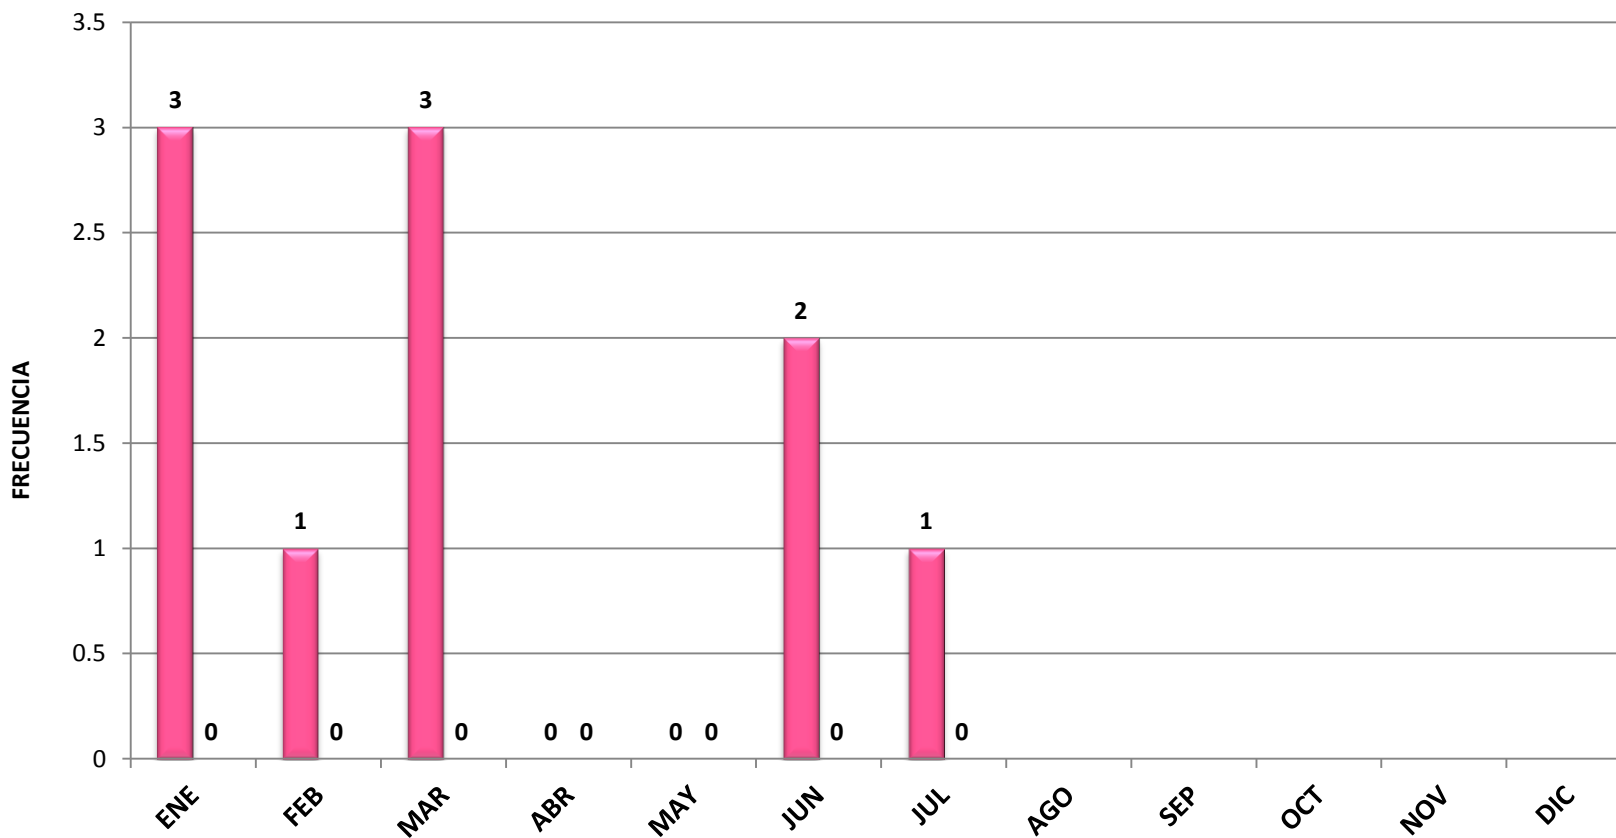

GOBIERNO DE LA
CIUDAD DE MÉXICO

SISTEMA
DE TRANSPORTE
COLECTIVO

REPORTE DE FALLAS DURANTE JULIO DEL 2020

CONCEPTO	CANTIDAD
REAL	2
FICTICIA	7
OTROS	15
TOTAL	24

REAL

FICTICIA

OTROS

GOBIERNO DE LA
CIUDAD DE MÉXICO

SISTEMA
DE TRANSPORTE
COLECTIVO

FALLAS REPORTADAS EN LÍNEA 1, DURANTE 2020

GOBIERNO DE LA
CIUDAD DE MÉXICO

SISTEMA
DE TRANSPORTE
COLECTIVO

FALLAS REALES POR ELEMENTO LÍNEAS 1, CORTE AL 28 DE JULIO DEL 2020