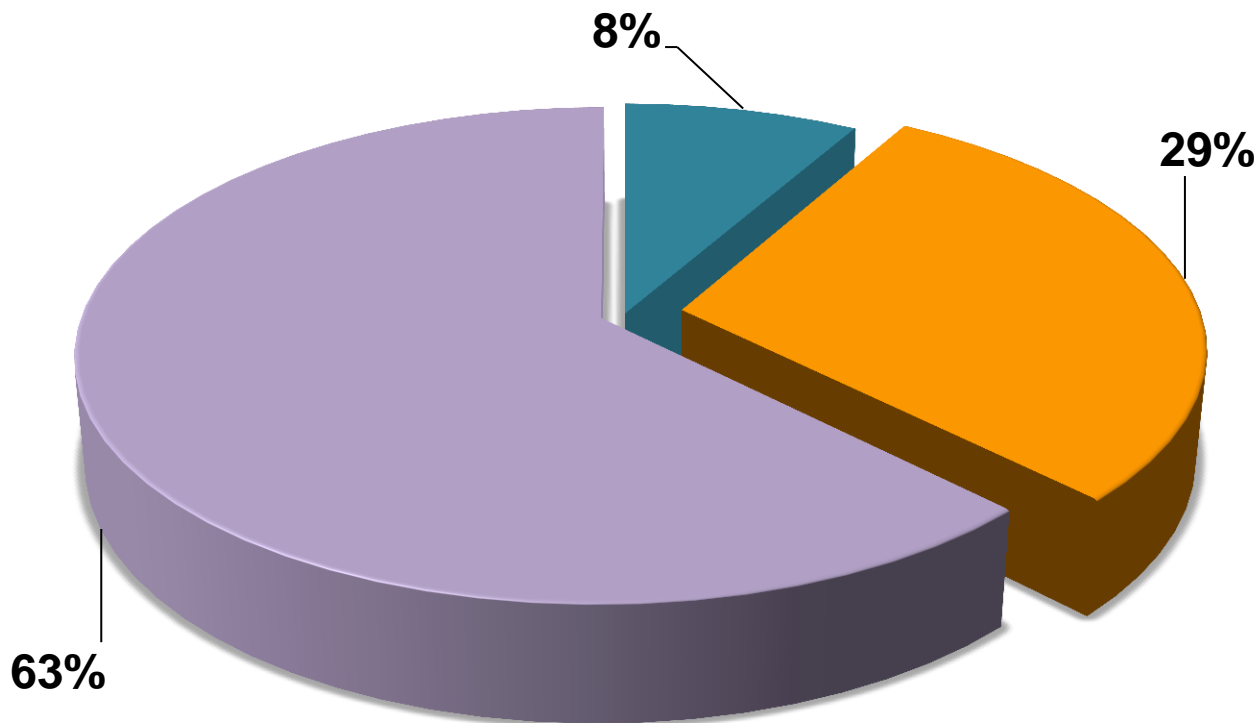

GOBIERNO DE LA
CIUDAD DE MÉXICO

SISTEMA
DE TRANSPORTE
COLECTIVO

REPORTE DE FALLAS DURANTE JULIO DEL 2020

CONCEPTO	CANTIDAD
REAL	2
FICTICIA	7
OTROS	15
TOTAL	24

REAL

FICTICIA

OTROS

GOBIERNO DE LA
CIUDAD DE MÉXICO

SISTEMA
DE TRANSPORTE
COLECTIVO

FALLAS REPORTADAS EN LÍNEA 1, DURANTE 2020

GOBIERNO DE LA
CIUDAD DE MÉXICO

SISTEMA
DE TRANSPORTE
COLECTIVO

FALLAS REALES POR ELEMENTO LÍNEAS 1, CORTE AL 28 DE JULIO DEL 2020