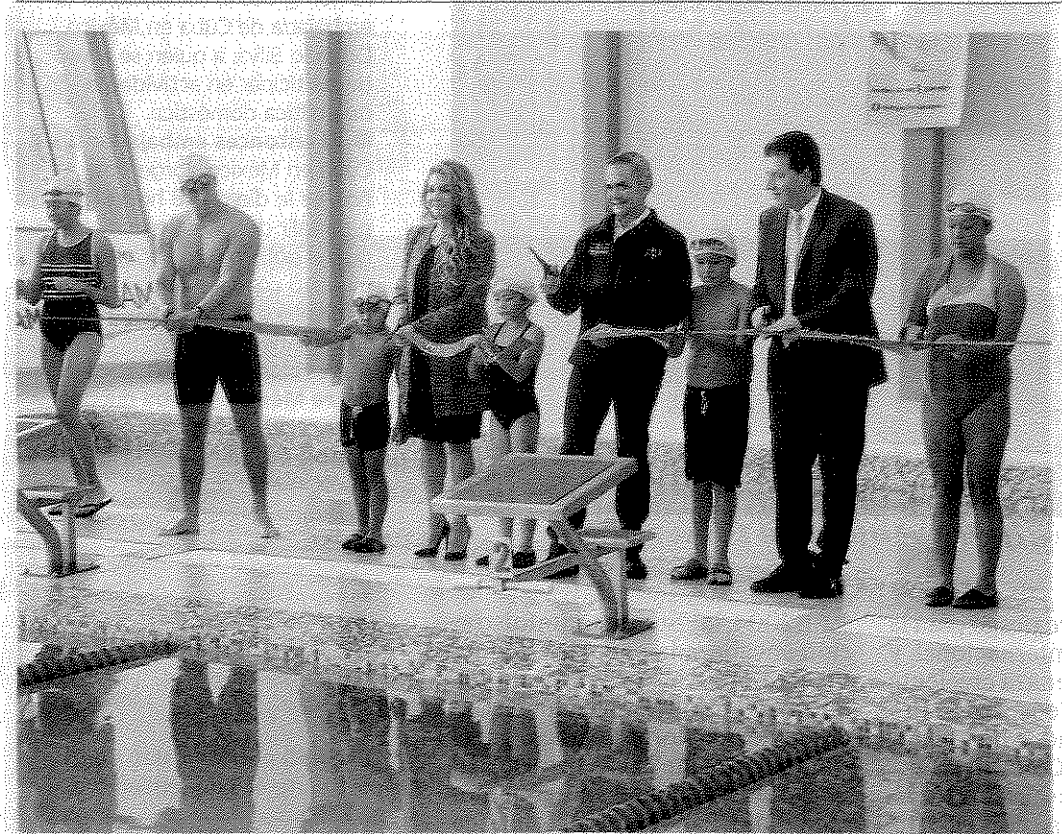

CDMX
CIUDAD DE MÉXICO

GOBIERNO DE LA CIUDAD DE MÉXICO

Una alberca semiolímpica, chapoteaderos, albercas recreativas y canchas de basquet y voleibol integran el Centro Deportivo de la Nueva Atzacualco que ayer inauguraron el jefe de Gobierno de la Ciudad de México, Miguel Ángel Mancera; el delegado de Gustavo A. Madero, Víctor Hugo Lobo Roman, y la diputada Nora Arias. Tras cortar el listón inaugural, el jefe del Gobierno capitalino anunció la extensión del Metrobús hacia Cuauhtepac y reconoció la labor en esta demarcación en donde se cumple el refrán: "Los hechos dicen más que mil palabras".