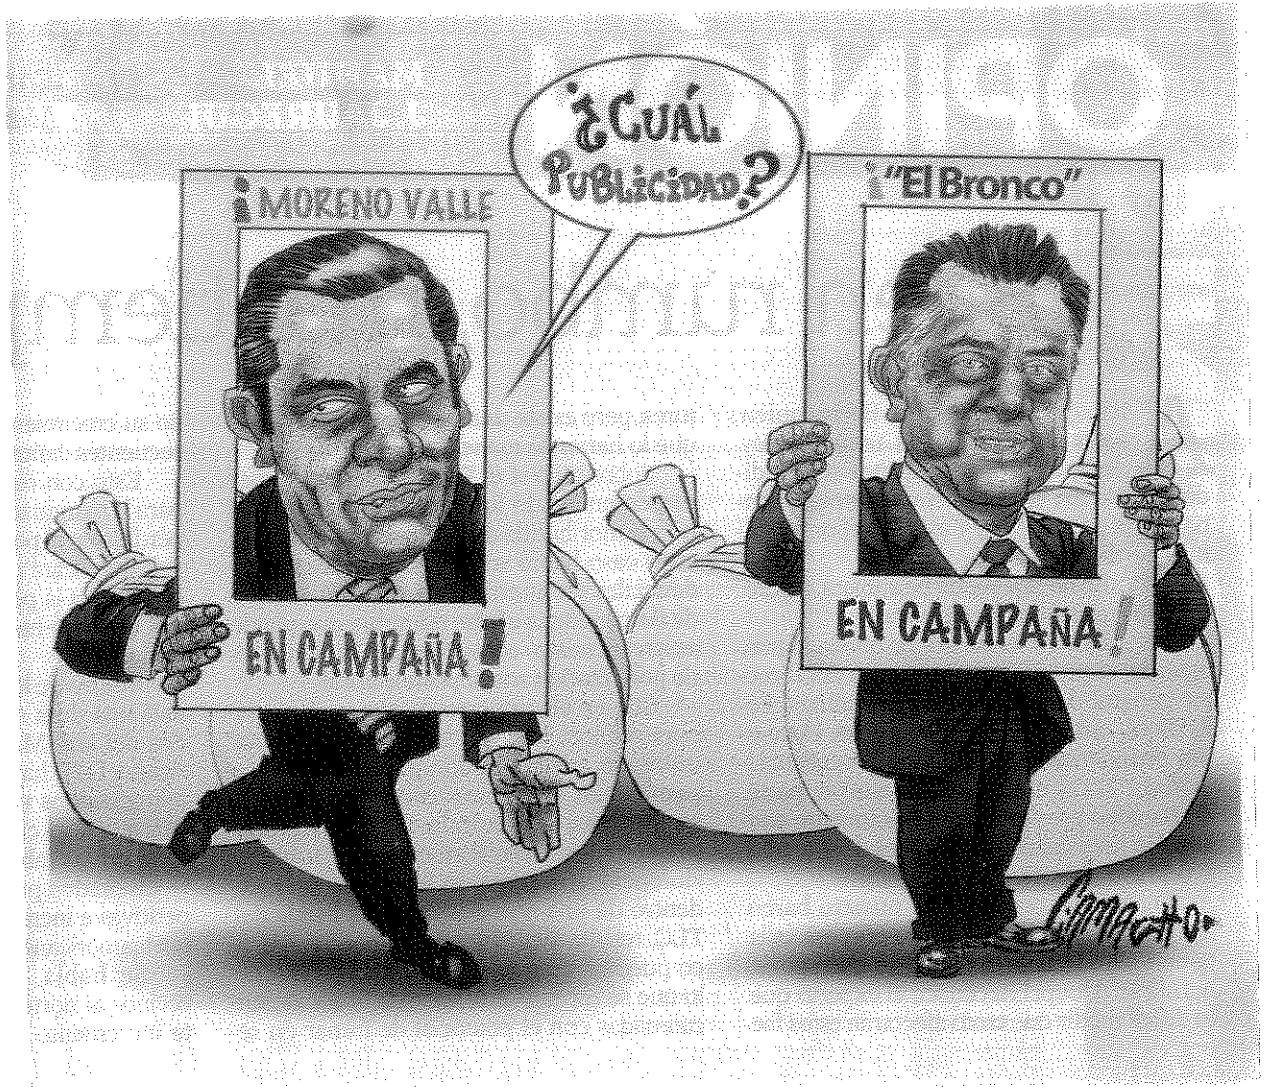

CDMX
CIUDAD DE MÉXICO

CARTONES

El Submarino Amarillo NERILICÓN

CHINAMPA

(La cartelera presidenciable para esta semana)

**La mujer
maravilla**

**Mi villano
favorito
3**

La Momia

**El hombre
que vio
demasiado**

**Después
de la
tormenta**

CARREÑO

Una explosión de sinsabores

6 JUL 2017

Página: 10 Sección: *OPINIÓN*

EL PAÍS DE NUNCA JABAZ/MOVER A MÉXICO